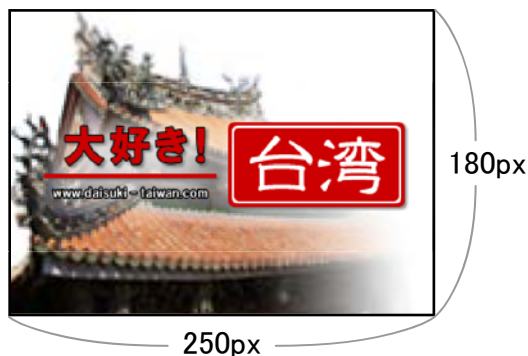

➡ バナー種類

※ 2頁目バナー設置図参照

| タイプ | サイズ (ピクセル) | 位置 ※ | 設置頁 | 料金/月 |
|--------|----------------------|------|------------|-----------|
| バナー特大 | 750 × 80 (500KB 以下) | A | TOP 頁 | 100,000 円 |
| バナー特大 | 750 × 80 (500KB 以下) | A | 観光頁以下 | 80,000 円 |
| バナー特大 | 750 × 80 (500KB 以下) | A | グルメ頁以下 | 60,000 円 |
| バナー特大 | 750 × 80 (500KB 以下) | A | 裏ガイド頁以下 | 40,000 円 |
| バナー大 | 490 × 60 (300KB 以下) | B | TOP 頁 | 60,000 円 |
| バナー中 A | 250 × 180 (300KB 以下) | C | TOP 頁 | 30,000 円 |
| バナー中 B | 250 × 60 (300KB 以下) | D | TOP 頁 | 10,000 円 |
| バナー小 | 190 × 60 (100KB 以下) | E | 観光 TOP 頁 | 5,000 円 |
| バナー小 | 190 × 60 (100KB 以下) | E | グルメ TOP 頁 | 4,000 円 |
| バナー小 | 190 × 60 (100KB 以下) | E | 裏ガイド TOP 頁 | 3,000 円 |

◆ バナー特大

◆ バナー大

◆ バナー中 A

◆ バナー中 B

◆ バナー小

➡ バナー種類

GIF、アニメーション GIF、JPEG、SWF

➡ バナー設置図 (TOP 頁)